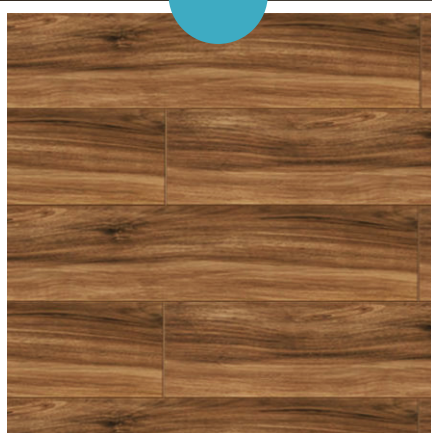

# Detalles de “Cocina”

PIEZA DE PORCELANATO  
COLOR PIEDRA GRIS  
60 X 60

PIEZA DE PORCELANATO  
COLOR BEIGE BRILLANTE  
60 X 60

MESÓN DE GRANITO  
CHIQUITANO  
COLOR NEGRO

MELAMINA COLOR  
GRIS MATE

# Detalles de “Baño”

PIEZA DE PORCELANATO  
TIPO MADERA

LAVAMANO DE  
SOBREPONER

MESÓN DE GRANITO  
CHIQUITANO  
COLOR NEGRO

ESPEJO

INODORO DE DOBLE  
DESCARGA

# Detalles de "Sala"

PIEZA DE PORCELANATO  
COLOR BEIGE BRILLANTE  
60 X 60

PUERTA PLACA

DIVISIÓN DE MADERA

FOCO TIPO SPOT