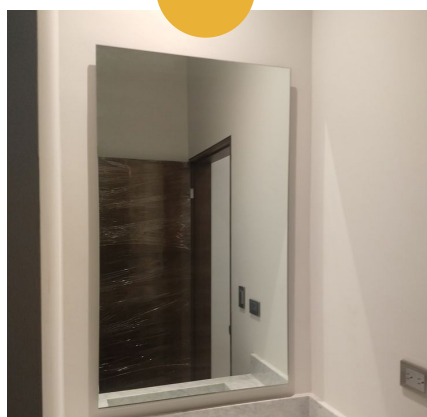

# Detalles de “Baño”

PIEZA DE PORCELANATO  
TIPO MADERA

LAVAMANO DE  
SOBREPONER

MESÓN DE GRANITO  
CHIQUITANO  
COLOR NEGRO

ESPEJO

INODORO DE DOBLE  
DESCARGA

# Detalles de "Sala"

PIEZA DE PORCELANATO  
COLOR BEIGE BRILLANTE  
60 X 60

PUERTA PLACA

DIVISIÓN DE MADERA

FOCO TIPO SPOT