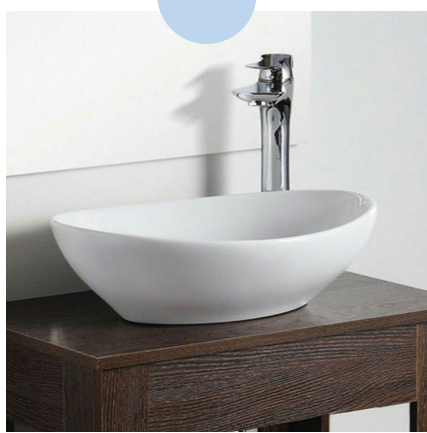

# Detalles de “Cocina”

PIEZA DE PORCELANATO  
COLOR PIEDRA GRIS  
60 X 60

PIEZA DE PORCELANATO  
COLOR BEIGE BRILLANTE  
60 X 60

MESÓN DE GRANITO  
CHIQUITANO  
COLOR NEGRO

MELAMINA COLOR  
GRIS MATE

# Detalles de “Baño”

PIEZA DE PORCELANATO  
TIPO MADERA

LAVAMANO DE  
SOBREPONER

MESÓN DE GRANITO  
CHIQUITANO  
COLOR NEGRO

ESPEJO

INODORO DE DOBLE  
DESCARGA

# Detalles de "Sala"

PIEZA DE PORCELANATO  
COLOR BEIGE BRILLANTE  
60 X 60

PUERTA PLACA

DIVISIÓN DE MADERA

FOCO TIPO SPOT