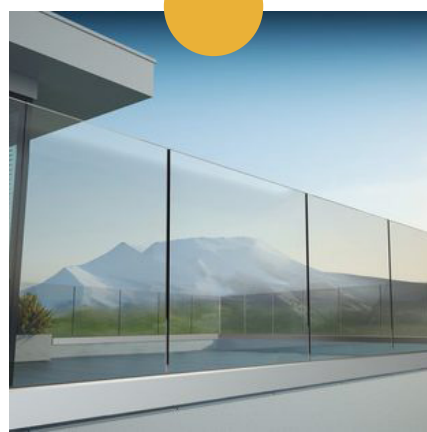

VIDRIO LAMINADO